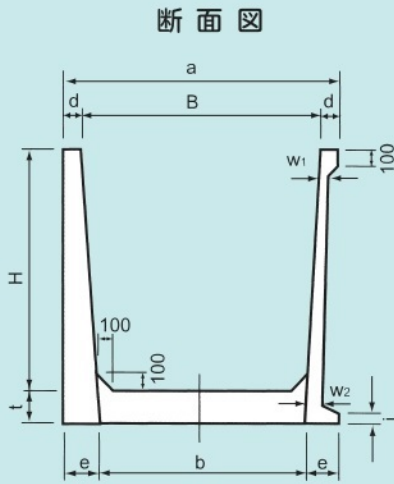

Hi-P水路

形状寸法

(単位mm)

呼び名 H × B	参考重量 (kg)	L	a	b	d	e	t	g1	g2	g3	g4	i	t1	t2	t3	w1	w2
400×400	388	2000	540	334	70	103	160	120	150	120	150	70	80	140	150	50	50
500	404		640	434													
600	420		740	534													
600×600	709	2000	760	506	80	127	180	120	150	120	150	70	80	140	150	50	80
700	726		860	606													
800	744		960	706													
900	761		1060	806													
1000	779		1160	906													
1100	796		1260	1006													
1200	814		1360	1106													
800×600	903		2000	780													
700	920	880		574													
800	938	980		674													
900	955	1080		774													
1000	973	1180		874													
1100	990	1280		974													
1200	1008	1380	1074														
900×600	990	2000	780	459	90	160	180	120	150	120	150	70	80	140	150	50	80
700	1007		880	559													
800	1025		980	659													
900	1042		1080	759													
1000	1060		1180	859													
1100	1077		1280	959													
1200	1095		1380	1059													
1000×600	1137	2000	800	443	100	179	200	120	150	120	150	70	80	140	150	50	80
700	1156		900	543													
800	1176		1000	643													
900	1195		1100	743													
1000	1214		1200	843													
1100	1234		1300	943													
1200	1254		1400	1043													
1300	1273		1500	1143													
1400	1293		1600	1243													
1500	1312		1700	1343													
1600	1331		1800	1443													
1700	1351		1900	1543													
1800	1370		2000	1643													
1900	1390	2100	1743														
2000	1409	2200	1843														