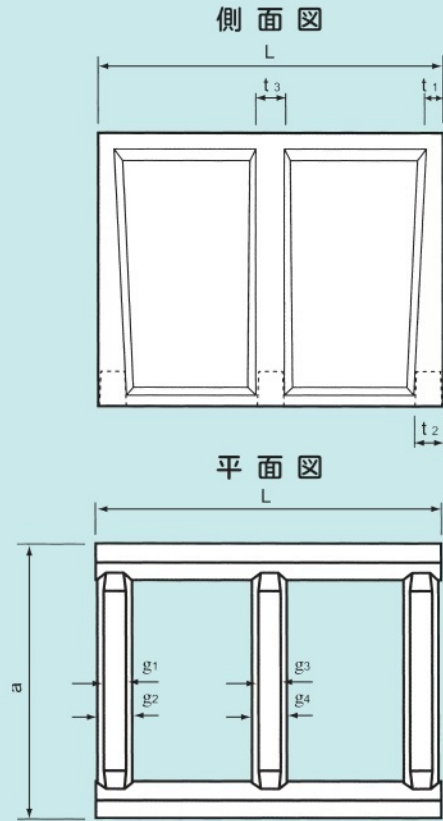

Hi-P水路

形状寸法

(単位mm)

呼び名 H × B	参考重量 (kg)	L	a	b	d	e	t	g1	g2	g3	g4	i	t1	t2	t3	w1	w2
400×400	388	2000	540	334	70	103	160	120	150	120	150	70	80	140	150	50	50
500	404		640	434													
600	420		740	534													
600×600	709	2000	760	506	80	127	180	120	150	120	150	70	80	140	150	50	80
700	726		860	606													
800	744		960	706													
900	761		1060	806													
1000	779		1160	906													
1100	796		1260	1006													
1200	814		1360	1106													
800×600	903		2000	780													
700	920	880		574													
800	938	980		674													
900	955	1080		774													
1000	973	1180		874													
1100	990	1280		974													
1200	1008	1380	1074														
900×600	990	2000	780	459	90	160	180	120	150	120	150	70	80	140	150	50	80
700	1007		880	559													
800	1025		980	659													
900	1042		1080	759													
1000	1060		1180	859													
1100	1077		1280	959													
1200	1095		1380	1059													
1000×600	1137	2000	800	443	100	179	200	120	150	120	150	70	80	140	150	50	80
700	1156		900	543													
800	1176		1000	643													
900	1195		1100	743													
1000	1214		1200	843													
1100	1234		1300	943													
1200	1254		1400	1043													
1300	1273		1500	1143													
1400	1293		1600	1243													
1500	1312		1700	1343													
1600	1331		1800	1443													
1700	1351		1900	1543													
1800	1370		2000	1643													
1900	1390	2100	1743														
2000	1409	2200	1843														