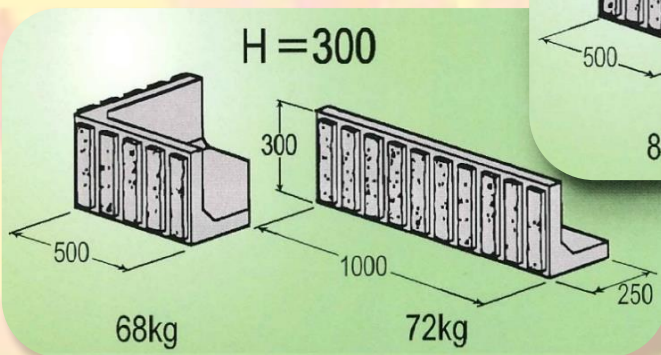

花壇 ウォール

チヨコット
花いじりして
みませんか？

お問い合わせは

岩手ハネダコンクリート株式会社

本社 岩手県奥州市江刺玉里字上上野121-1
TEL 0197(36)3311(代) FAX 0197(36)2187
Eメール: iwate@haneda.com

盛岡営業所 岩手県盛岡市上ノ橋町1-50(岩織ビル内)
TEL 019(625)2486 FAX 019(625)2488