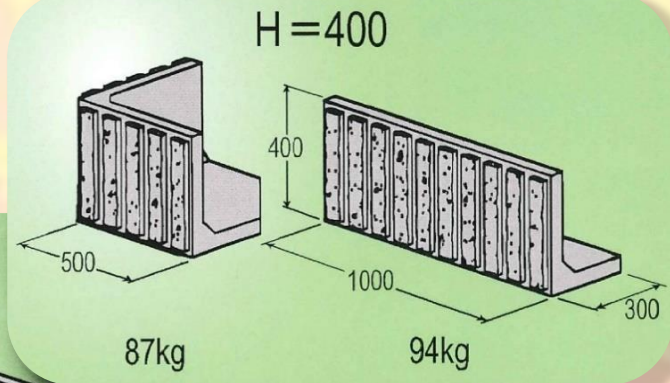

花壇 ウォール

チヨコット
花いじりして
みませんか？

お問い合わせは

岩手ハネダコンクリート株式会社

本社 岩手県奥州市江刺玉里字上上野121-1
TEL 0197(36)3311(代) FAX 0197(36)2187
Eメール: iwate@haneda.com

盛岡営業所 岩手県盛岡市上ノ橋町1-50(岩織ビル内)
TEL 019(625)2486 FAX 019(625)2488