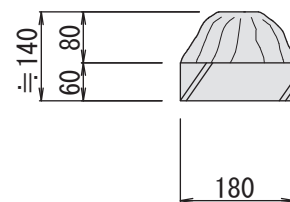

側面図

参考重量 27kg