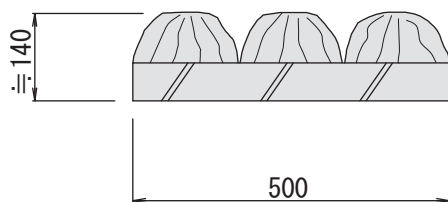

側面図

参考重量 27kg