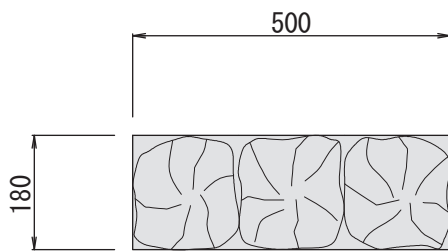

擬石3連玉石縁石

■特長

- ・ 自然石から形取ったリアルな形状の縁石です。
- ・ 着色無しでも経年変化により風合いが出てきます。

■用途

- ・ 遊歩道や公園の縁石

■寸法図

平面図

正面図

側面図

参考重量 27kg